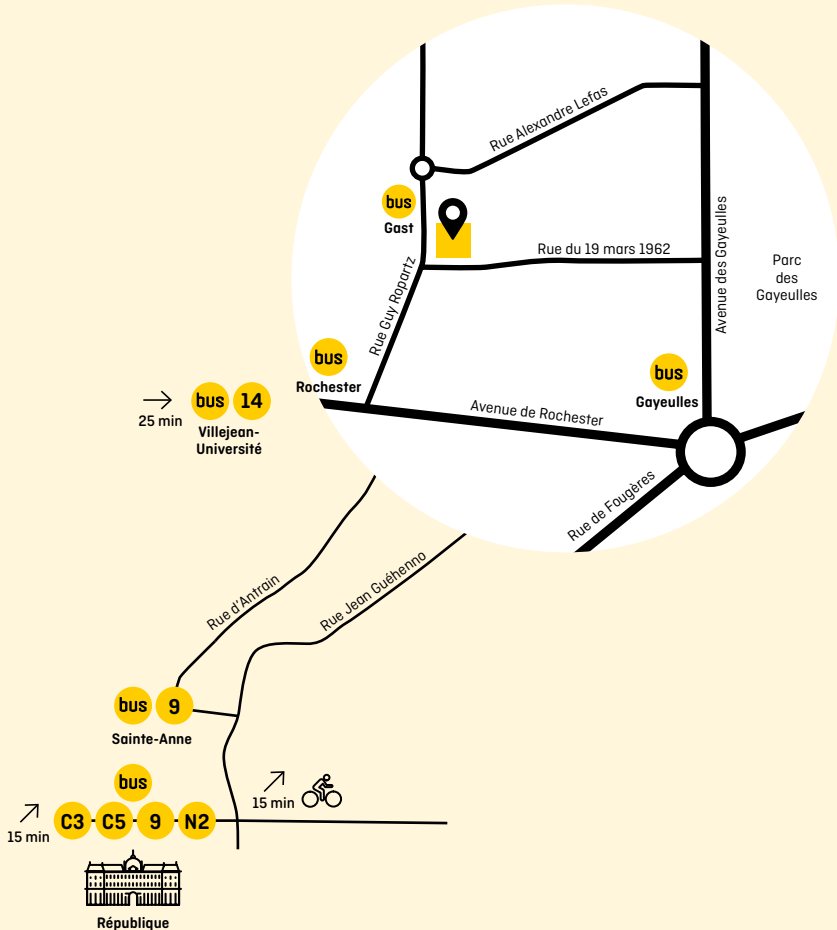

VENIR À GUY ROPARTZ

En vélo : 15 minutes depuis la place de la République

En bus : lignes 9, 14 et N2, arrêt Gast /
ligne C3, arrêt Gayeulles / ligne C5, arrêt Rochester

Accessible PMR

CONTACT

T. 02 23 62 18 48
salleguyropartz@ville-rennes.fr
14 RUE GUY ROPARTZ, RENNES

rennes.fr
VIVRE EN INTELLIGENCE